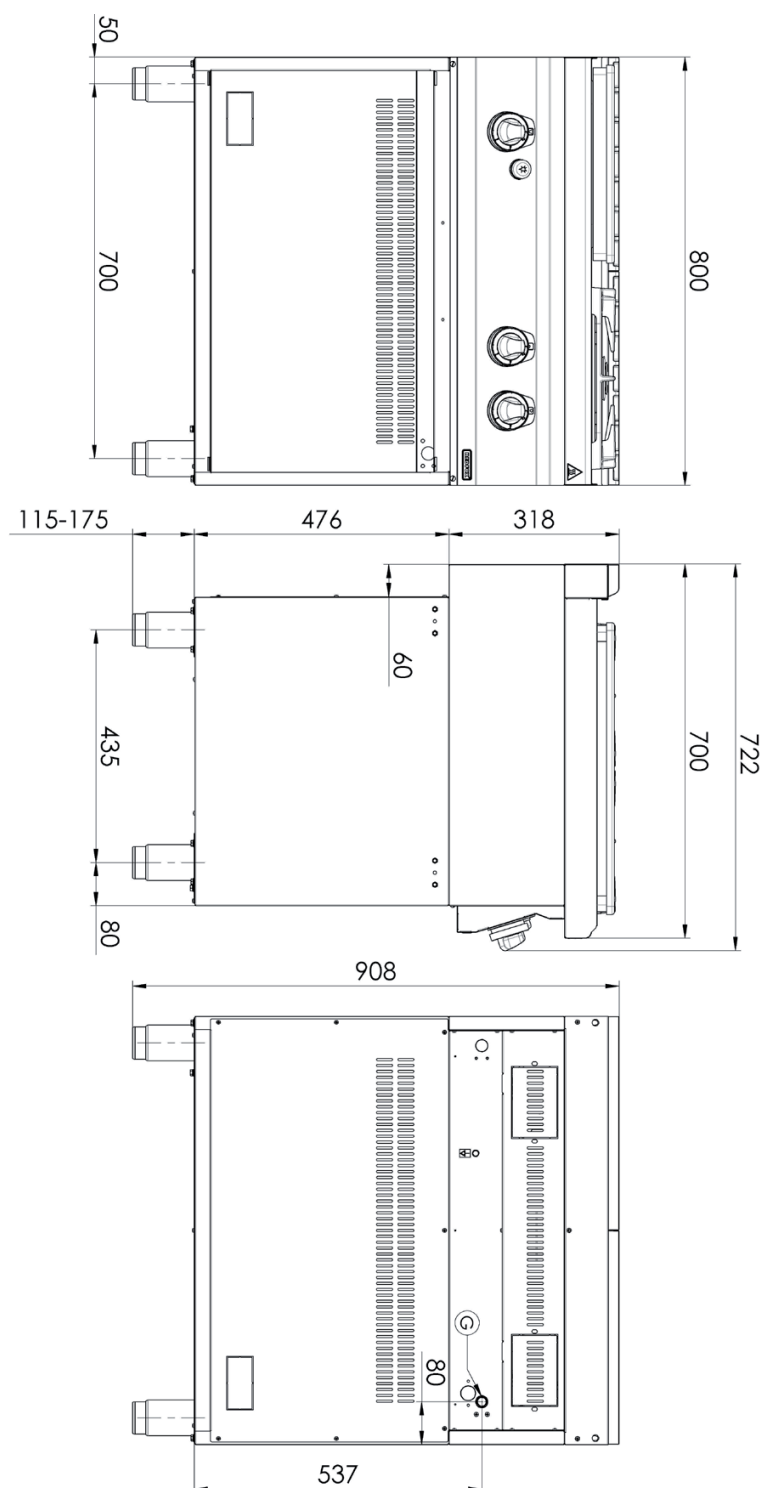

Sap kód	00018738	Druh připojení plynu	Zemní plyn, propan butan
Šířka netto [mm]	800	Počet zón	3
Hloubka netto [mm]	700	Příkon zóny 1 [kW]	6,6
Výška netto [mm]	900	Příkon zóny 2 [kW]	4
Hmotnost netto [kg]	83.50	Příkon zóny 3 [kW]	8,5
Výkon plynový [kW]	19.100		

Technický list

Technický výkres

Sporák tálový plynový 3x hořák s podstavbou

Model

Sap kód

00018738

STP 70/80 G

Skupina artiklů

Sporáky

Sporák tálový plynový 3x hořák s podstavbou

Model	Sap kód	00018738
STP 70/80 G	Skupina artiklů	Sporáky

1. Sap kód:

00018738

2. Šířka netto [mm]:

800

3. Hloubka netto [mm]:

700

4. Výška netto [mm]:

900

5. Hmotnost netto [kg]:

83.50

6. Šířka brutto [mm]:

860

7. Hloubka brutto [mm]: